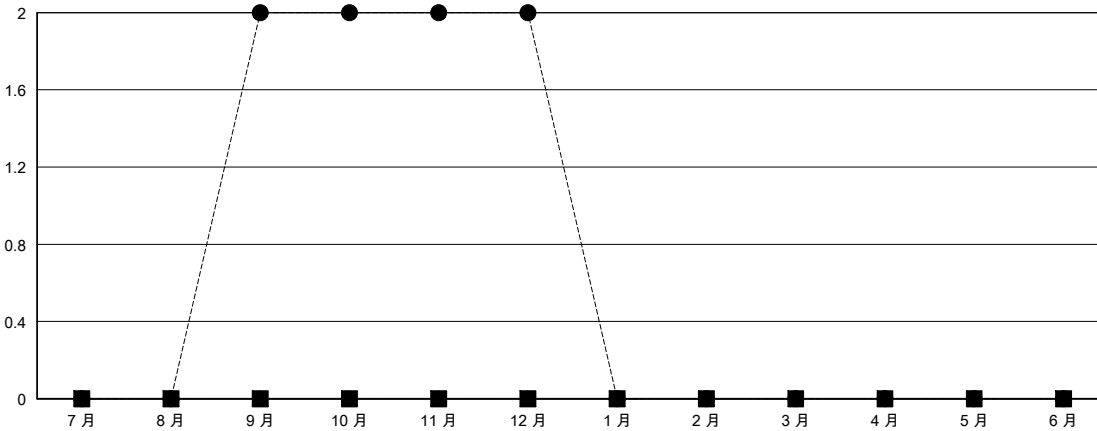

MONTHLY MEMBERSHIP PROGRESS REPORT

District 300C 3

Results as of: 12/31/2023

GMT:

地點 REP OF CHINA

GMT憲章區

分會			
成果 2023-2024			
季	新分會目標	新會	會員流失的分會
7月/8月/9月	0	2	0
10月/11月/12月	0	0	0
1月/2月/3月	0	0	0
4月/5月/6月	0	0	0

位會員@每位須繳			
成果 2023-2024			
季	會員淨增長目標	實際會員增長數	實際退會會員 (包括轉會)
7月/8月/9月	0	325	10
10月/11月/12月	0	55	36
1月/2月/3月	0	0	0
4月/5月/6月	0	0	0

目標與實際新會累積

目標和實際會員累積

已取消的分會: 0

25 CLUBS OF 34 增添1位或以上的新會員

性別分佈

男 918 (60.04%)
女 611 (39.96%)