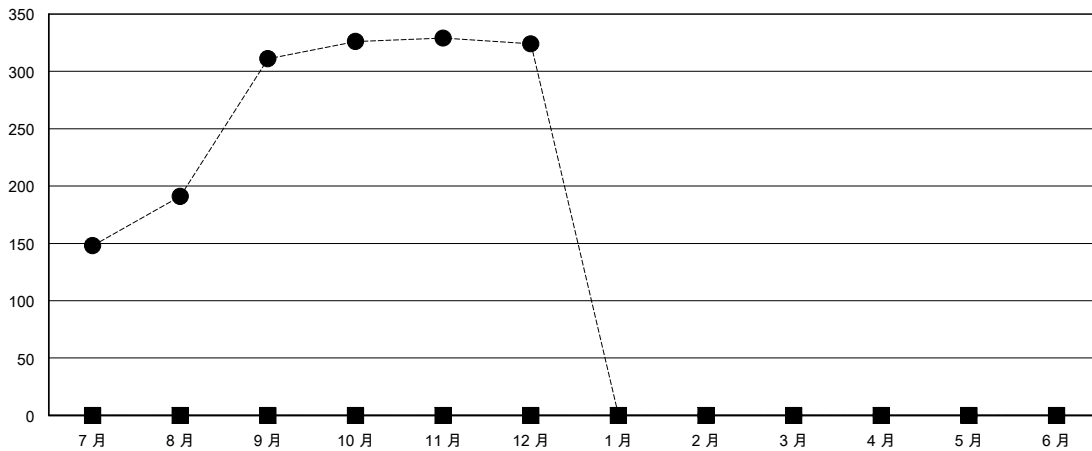

MONTHLY MEMBERSHIP PROGRESS REPORT

District 300C 3

Results as of: 12/31/2023

GMT:

地點 REP OF CHINA

GMT憲章區

分會			
成果 2023-2024			
季	新分會目標	新會	會員流失的分會
7月/8月/9月	0	2	0
10月/11月/12月	0	0	0
1月/2月/3月	0	0	0
4月/5月/6月	0	0	0

位會員@每位須繳			
成果 2023-2024			
季	會員淨增長目標	實際會員增長數	實際退會會員 (包括轉會)
7月/8月/9月	0	325	10
10月/11月/12月	0	55	36
1月/2月/3月	0	0	0
4月/5月/6月	0	0	0

目標與實際新會累積

目標和實際會員累積

已取消的分會: 0

25 CLUBS OF 34 增添1位或以上的新會員

性別分佈

男 918 (60.04%)
女 611 (39.96%)